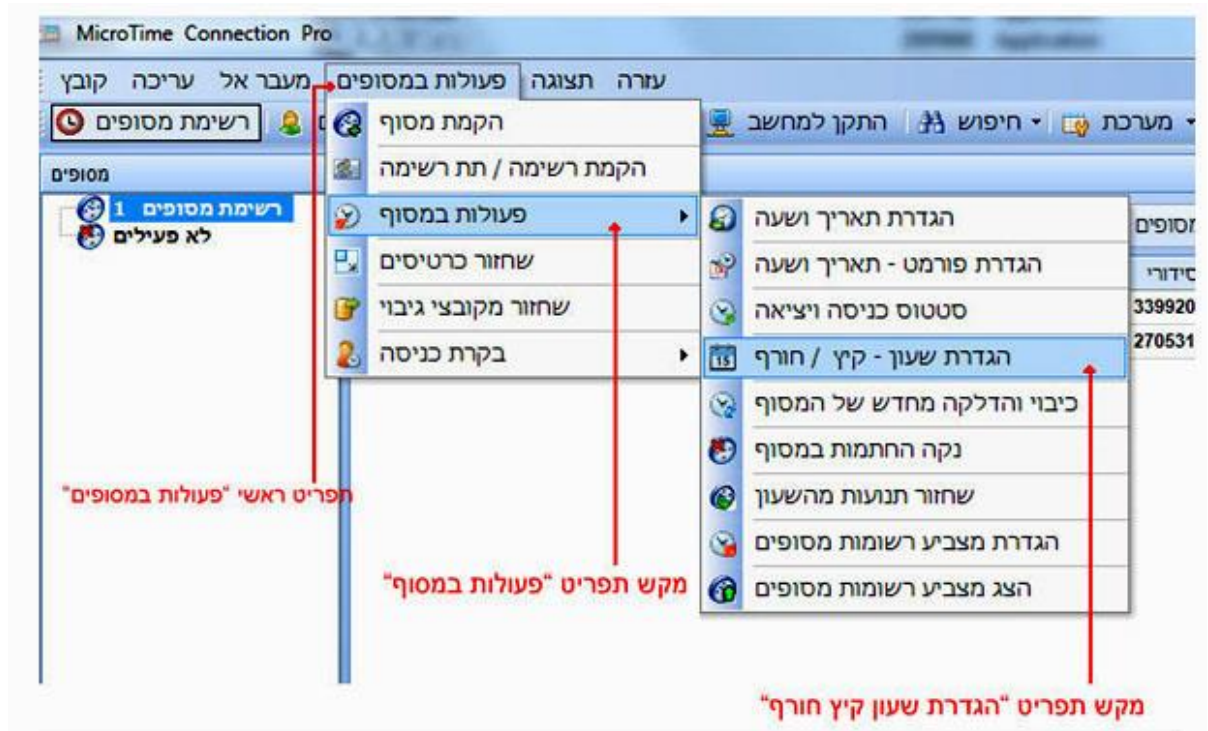

הגדרת שעון חורף / קיץ 2024 - 2025 בשעוני נוכחות "מיקרוטיים"

שעון חורף 2024 / 2025 יחל בתאריך 27/10/2024 בשעה 02:00, (בלילה שבין שבת לראשון), השעון יוזז אחורה לשעה 01:00

שעון קיץ 2025 יחל בתאריך 28/03/2025 בשעה 02:00, (בלילה שבין חמישי לשישי), השעון יוזז קדימה לשעה 03:00

- יש להגדיר שעה ותאריך המוגדרים כשעון קיץ (יש לנוע עם מקשי החצים ימינה ושמאלה למילוי השדות)
- יש להגדיר שעה ותאריך המוגדרים כשעון חורף (יש לנוע עם מקשי החצים ימינה ושמאלה למילוי השדות)
- יש ללחוץ על מקש "**שלח**" לאחר הזנת תאריך ושעה עבור שעון קיץ חורף לעדכון השעונים ולהמתין לסיים הפעולה